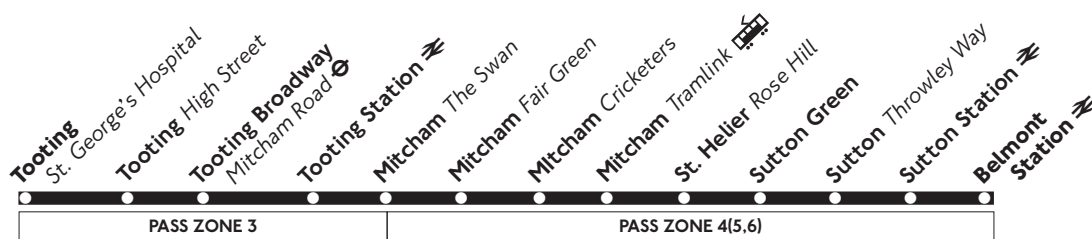

280

Tooting - Mitcham - Belmont

Daily

Mondays to Fridays

Tooting St. George's Hospital	0454	0524	0554	0609	0624	0639	0654	0702		1931	1944	1959	2014	2029	2044	2059	2114
Tooting Broadway Mitcham Road	0457	0527	0557	0612	0627	0642	0657	0705		1936	1947	2002	2017	2032	2047	2102	2117
Tooting Station	0501	0531	0601	0616	0631	0646	0701	0709	Then	1940	1951	2006	2021	2036	2051	2106	2121
Mitcham Fair Green	0506	0536	0606	0621	0636	0651	0706	0714	about	1946	1956	2011	2026	2041	2056	2111	2126
St. Helier Rose Hill	0515	0545	0615	0630	0645	0700	0715	0725	every	1955	2005	2020	2035	2050	2105	2120	2135
Sutton Green	0519	0549	0619	0634	0649	0704	0719	0730	10 minutes	1959	2009	2024	2039	2054	2109	2124	2139
Sutton Throwley Way/Carshalton Road	0522	0552	0622	0637	0652	0707	0722	0734	until	2002	2012	2027	2042	2057	2112	2127	2142
Sutton Station	0525	0555	0625	0640	0655	0710	0725	0737		2005	2015	2030	2045	2100	2115	2130	2145
Belmont Station	0530	0600	0630	0645	0700	0715	0730	0742		2010	2020	2035	2050	2105	2120	2135	2150

Tooting St. George's Hospital	2129	2144	2159	2214	2234	2254	2314	2334	2354	0014							
Tooting Broadway Mitcham Road	2132	2147	2202	2217	2237	2257	2317	2337	2357	0017							
Tooting Station	2136	2151	2206	2221	2241	2301	2321	2341	0001	0021							
Mitcham Fair Green	2141	2156	2211	2226	2246	2306	2326	2346	0006	0026							
St. Helier Rose Hill	2150	2205	2220	2235	2255	2315	2335	2355	0015	0035							
Sutton Green	2154	2209	2224	2239	2259	2319	2339	2359	0019	0039							
Sutton Throwley Way/Carshalton Road	2157	2212	2227	2242	2302	2322	2342	0002	0022	0042							
Sutton Station	2200	2215	2230	2245	2305	2325	2345	0005	0025	0045							
Belmont Station	2205	2220	2235	2250	2310	2330	2350	0010	0030	0050							

Saturdays