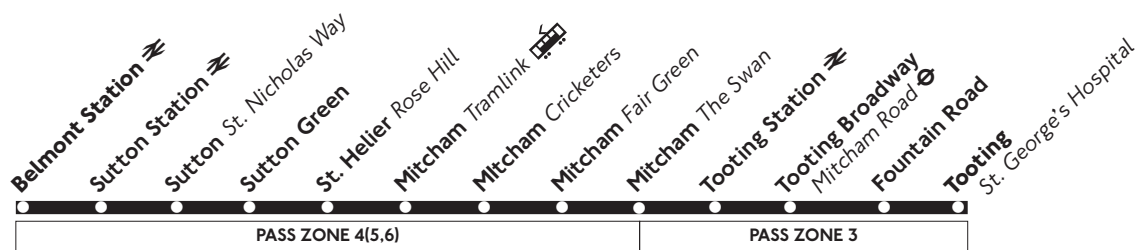

280

Belmont - Mitcham - Tooting

Daily

Mondays to Fridays

Belmont Station ⇌	0535	0605	0620	0635	0650	0700	0710	0720		1916	1930	1945	2000	2015	2030	2045	2100
Sutton Station ⇌	0540	0610	0625	0640	0655	0705	0715	0725		1921	1935	1950	2005	2020	2035	2050	2105
Sutton St. Nicholas Way/Cheam Road	0543	0613	0628	0643	0658	0708	0718	0728	Then	1924	1938	1953	2008	2023	2038	2053	2108
Sutton Green	0546	0616	0631	0646	0701	0711	0721	0732	about	1928	1941	1956	2011	2026	2041	2056	2111
St. Helier Rose Hill	0550	0620	0635	0650	0705	0715	0727	0739	every	1932	1945	2000	2015	2030	2045	2100	2115
Mitcham Fair Green	0559	0629	0644	0659	0715	0727	0741	0753	10 minutes	1943	1954	2009	2024	2039	2054	2109	2124
Tooting Station ⇌	0604	0634	0649	0704	0720	0733	0748	0800	until	1948	1959	2014	2029	2044	2059	2114	2129
Tooting Broadway Mitcham Road ⇌	0608	0638	0653	0708	0724	0738	0753	0805		1952	2003	2018	2033	2048	2103	2118	2133
Tooting St. George's Hospital	0613	0643	0658	0714	0730	0745	0800	0812		1957	2008	2023	2038	2053	2108	2123	2138

Belmont Station ⇌	2115	2130	2145	2200	2215	2235	2255	2315	2335	2355	0015						
Sutton Station ⇌	2120	2135	2150	2205	2220	2240	2300	2320	2340	2400	0020						
Sutton St. Nicholas Way/Cheam Road	2123	2138	2153	2208	2223	2243	2303	2323	2343	0003	0023						
Sutton Green	2126	2141	2156	2211	2226	2246	2306	2326	2346	0006	0026						
St. Helier Rose Hill	2130	2145	2200	2215	2230	2250	2310	2330	2350	0010	0030						
Mitcham Fair Green	2139	2154	2209	2224	2239	2259	2319	2339	2359	0019	0039						
Tooting Station ⇌	2144	2159	2214	2229	2244	2304	2324	2344	0004	0024	0044						
Tooting Broadway Mitcham Road ⇌	2148	2203	2218	2233	2248	2308	2328	2348	0008	0028	0048						
Tooting St. George's Hospital	2153	2208	2223	2238	2253	2313	2333	2353	0013	0033	0053						